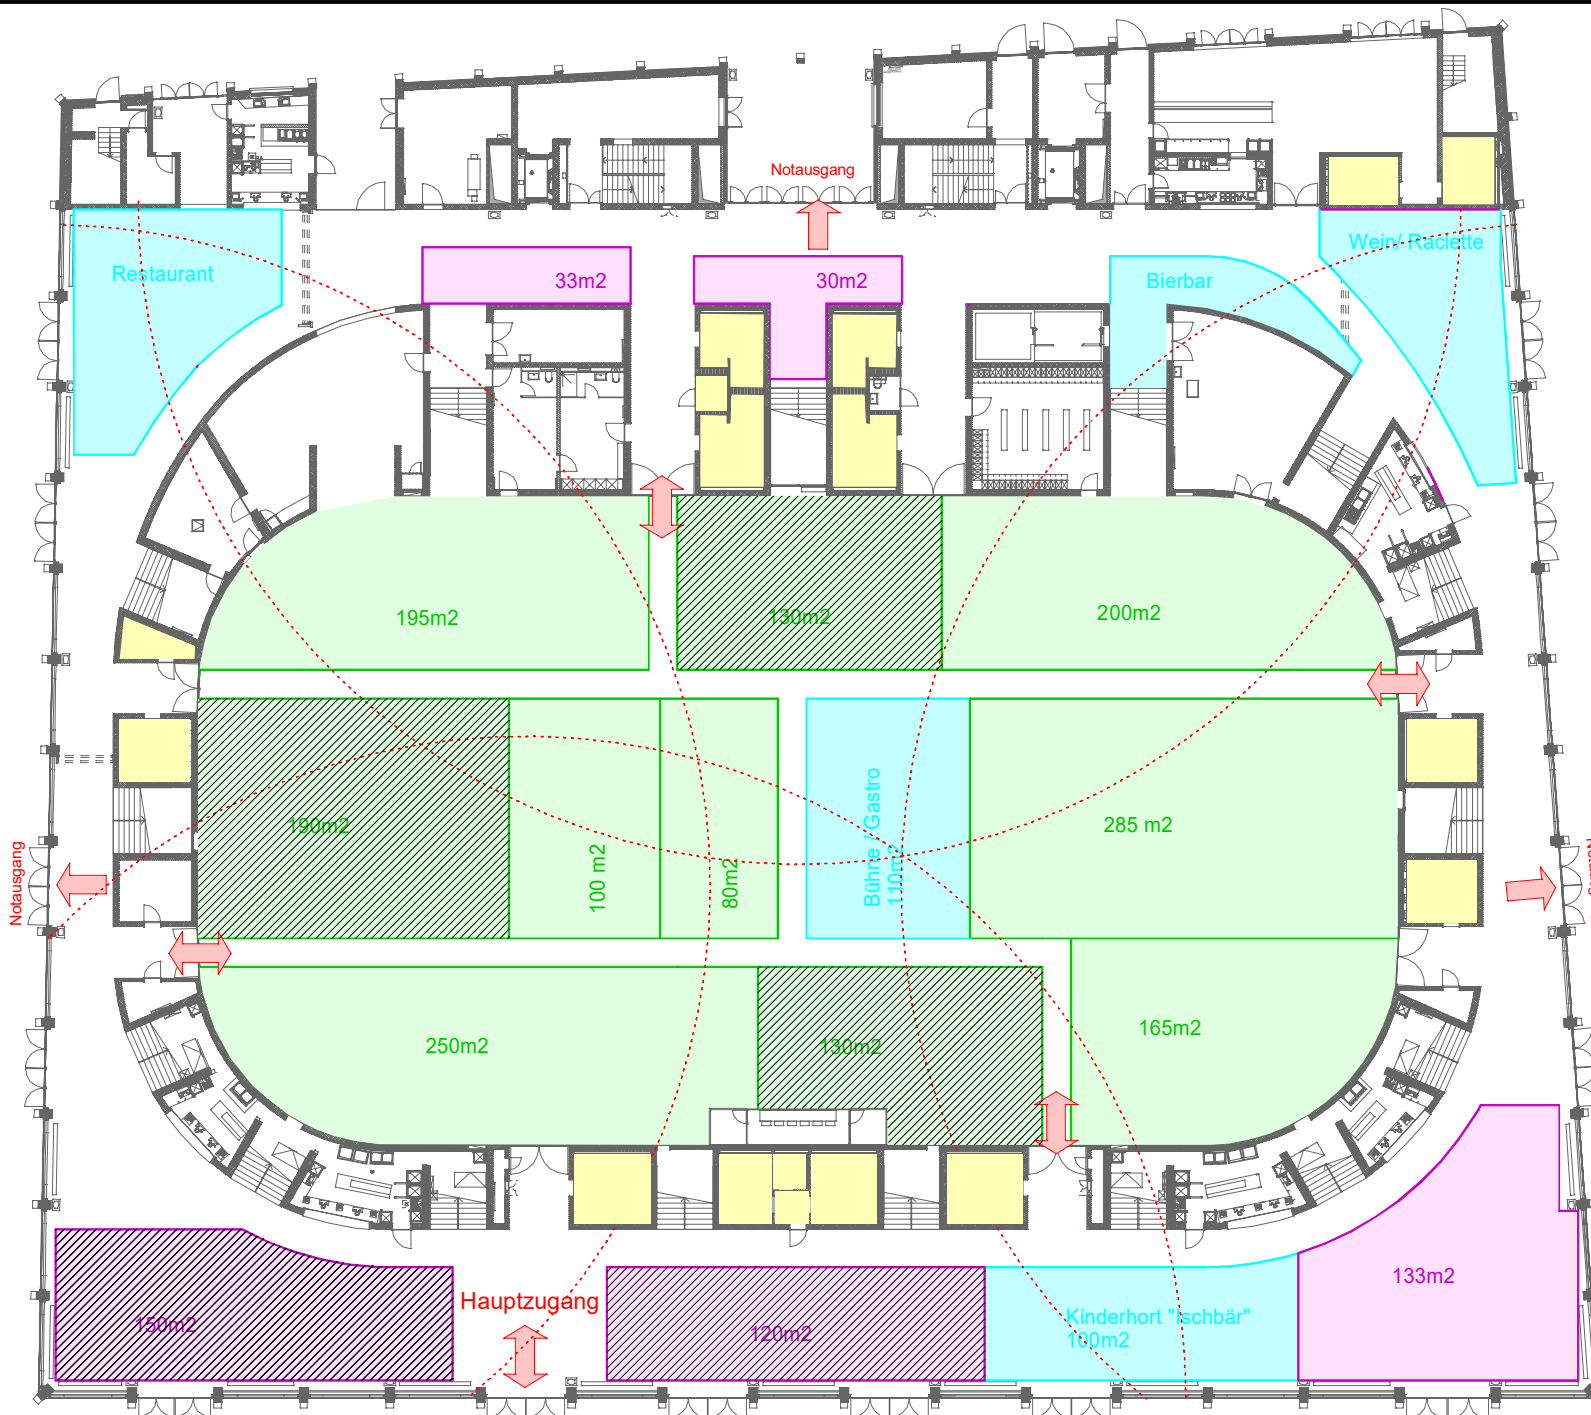

# Lonza arena

## Flächenzuteilung NEUWA

-  Reserviert
-  Ausstellungsflächen Innenbereich  
1720m<sup>2</sup>
-  Ausstellungsflächen Aussenring  
Aussteller 572m<sup>2</sup> / Verpflegung 264m<sup>2</sup>
-  Toiletten